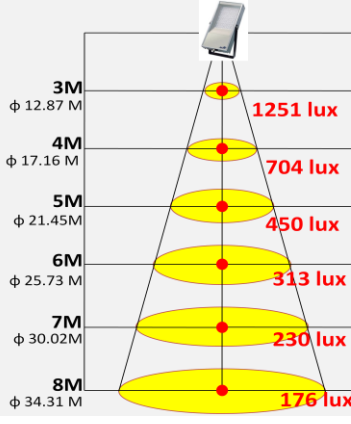

CREE XPL -285W-130D TW