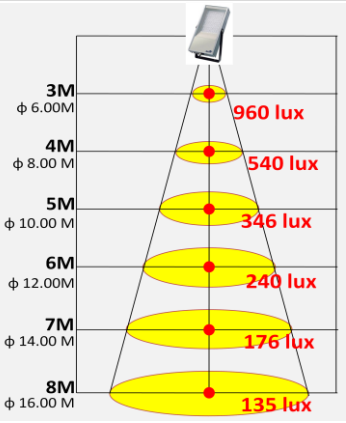

OSRAM LED Chips

Correlated Colour Temperature	Min.	Typ.	Max.
True White	5000K	6000K	7000K
Natural White	3500K	4000K	5000K
Warm White	2700K	3000K	3500K

Chipset Luminous Flux

100 ~ 240V AC

Chipsets	CREE XT-E	
Power Consumption	285 W	
Beam Angle	20° / 25° / 30° / 45° / 60° / 90° / 130° / 120°x 50° / 135°x 50°	
True White	CRI 70	33000 lm
Natural White	CRI 80	28000 lm
Warm White	CRI 80	24000 lm
	CRI 90	21000 lm (2200K) 19200 lm

Chipsets	CREE XP-L	
Power Consumption	285 W	
Beam Angle	30° / 130° / 120°x 50° / 135°x 50°	
True White	CRI 65	39000 lm
Natural White	CRI 75	36000 lm
Warm White	CRI 80	32500 lm

Chipsets	OSRAM Square	
Power Consumption	285 W	
Beam Angle	15° / 20° / 25° / 45° / 60° / 90° / 130° / 135° / 120° x 50° / 135°x50°	
True White	CRI 70	36000 lm
Natural White	CRI 70	32000 lm
Warm White	CRI 80	27000 lm
	CRI 92	21500 lm

※All Chipset Luminous Flux Data are indicated in max values.

Illuminance at Distance

Illuminance at Distance

CREE XT-E -285W-90D WW 2200K

CREE XT-E -285W-135D WW 2200K

OSRAM Square -285W-15D TW

OSRAM Square -285W-15D WW

OSRAM Square -285W-25D TW

OSRAM Square -285W-25D WW

OSRAM Square -285W-45D TW

OSRAM Square -285W-45D WW

OSRAM Square -285W-60D TW

OSRAM Square -285W-60D WW

OSRAM Square -285W-90D TW

OSRAM Square -285W-90D WW