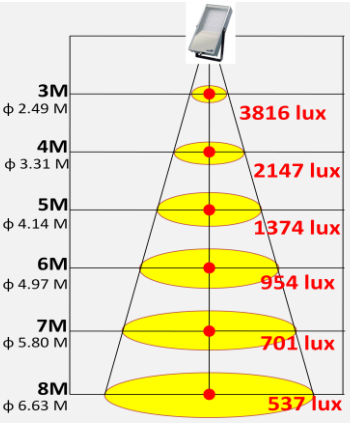

OSRAM LED Chips

Correlated Colour Temperature	Min.	Typ.	Max.
True White	5000K	6000K	7000K
Natural White	3500K	4000K	5000K
Warm White	2700K	3000K	3500K

Chipset Luminous Flux

100 ~ 240V AC

Chipsets	CREE XT-E	
Power Consumption	285 W	
Beam Angle	20° / 25° / 30° / 45° / 60° / 90° / 130° / 120°x 50° / 135°x 50°	
True White	CRI 70	33000 lm
Natural White	CRI 80	28000 lm
Warm White	CRI 80	24000 lm
	CRI 90	21000 lm (2200K) 19200 lm

Chipsets	CREE XP-L	
Power Consumption	285 W	
Beam Angle	30° / 130° / 120°x 50° / 135°x 50°	
True White	CRI 65	39000 lm
Natural White	CRI 75	36000 lm
Warm White	CRI 80	32500 lm

Chipsets	OSRAM Square	
Power Consumption	285 W	
Beam Angle	15° / 20° / 25° / 45° / 60° / 90° / 130° / 135° / 120° x 50° / 135°x50°	
True White	CRI 70	36000 lm
Natural White	CRI 70	32000 lm
Warm White	CRI 80	27000 lm
	CRI 92	21500 lm

※All Chipset Luminous Flux Data are indicated in max values.

Illuminance at Distance

Illuminance at Distance

CREE XT-E -285W-90D WW 2200K

CREE XT-E -285W-135D WW 2200K

OSRAM Square -285W-15D TW

OSRAM Square -285W-15D WW

OSRAM Square -285W-25D TW

OSRAM Square -285W-25D WW

OSRAM Square -285W-45D TW

OSRAM Square -285W-45D WW

OSRAM Square -285W-60D TW

OSRAM Square -285W-60D WW

OSRAM Square -285W-90D TW

OSRAM Square -285W-90D WW