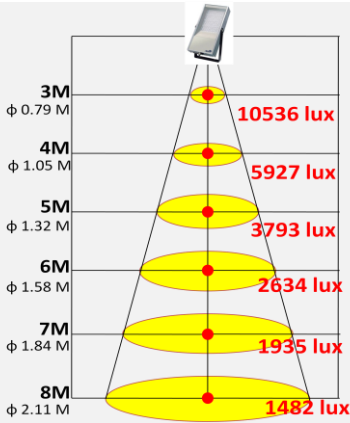

OSRAM LED Chips

Correlated Colour Temperature	Min.	Typ.	Max.
True White	5000K	6000K	7000K
Natural White	3500K	4000K	5000K
Warm White	2700K	3000K	3500K

Chipset Luminous Flux

100 ~ 240V AC

Chipsets	CREE XT-E	
Power Consumption	285 W	
Beam Angle	20° / 25° / 30° / 45° / 60° / 90° / 130° / 120°x 50° / 135°x 50°	
True White	CRI 70	33000 lm
Natural White	CRI 80	28000 lm
Warm White	CRI 80	24000 lm
	CRI 90	21000 lm (2200K) 19200 lm

Chipsets	CREE XP-L	
Power Consumption	285 W	
Beam Angle	30° / 130° / 120°x 50° / 135°x 50°	
True White	CRI 65	39000 lm
Natural White	CRI 75	36000 lm
Warm White	CRI 80	32500 lm

Chipsets	OSRAM Square	
Power Consumption	285 W	
Beam Angle	15° / 20° / 25° / 45° / 60° / 90° / 130° / 135° / 120° x 50° / 135°x50°	
True White	CRI 70	36000 lm
Natural White	CRI 70	32000 lm
Warm White	CRI 80	27000 lm
	CRI 92	21500 lm

※All Chipset Luminous Flux Data are indicated in max values.

Illuminance at Distance

Illuminance at Distance

CREE XT-E -285W-90D WW 2200K

CREE XT-E -285W-135D WW 2200K

OSRAM Square -285W-15D TW

OSRAM Square -285W-15D WW

OSRAM Square -285W-25D TW

OSRAM Square -285W-25D WW

OSRAM Square -285W-45D TW

OSRAM Square -285W-45D WW

OSRAM Square -285W-60D TW

OSRAM Square -285W-60D WW

OSRAM Square -285W-90D TW

OSRAM Square -285W-90D WW