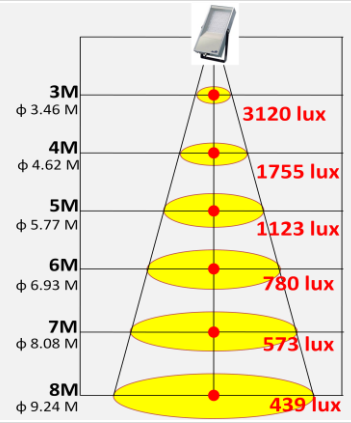

OSRAM LED Chips

Correlated Colour Temperature	Min.	Typ.	Max.
True White	5000K	6000K	7000K
Natural White	3500K	4000K	5000K
Warm White	2700K	3000K	3500K

Chipset Luminous Flux

100 ~ 240V AC

Chipsets	CREE XT-E	
Power Consumption	285 W	
Beam Angle	20° / 25° / 30° / 45° / 60° / 90° / 130° / 120°x 50° / 135°x 50°	
True White	CRI 70	33000 lm
Natural White	CRI 80	28000 lm
Warm White	CRI 80	24000 lm
	CRI 90	21000 lm (2200K) 19200 lm

Chipsets	CREE XP-L	
Power Consumption	285 W	
Beam Angle	30° / 130° / 120°x 50° / 135°x 50°	
True White	CRI 65	39000 lm
Natural White	CRI 75	36000 lm
Warm White	CRI 80	32500 lm

Chipsets	OSRAM Square	
Power Consumption	285 W	
Beam Angle	15° / 20° / 25° / 45° / 60° / 90° / 130° / 135° / 120° x 50° / 135°x50°	
True White	CRI 70	36000 lm
Natural White	CRI 70	32000 lm
Warm White	CRI 80	27000 lm
	CRI 92	21500 lm

※All Chipset Luminous Flux Data are indicated in max values.

Illuminance at Distance

Illuminance at Distance

CREE XT-E -285W-90D WW 2200K

CREE XT-E -285W-135D WW 2200K

OSRAM Square -285W-15D TW

OSRAM Square -285W-15D WW

OSRAM Square -285W-25D TW

OSRAM Square -285W-25D WW

OSRAM Square -285W-45D TW

OSRAM Square -285W-45D WW

OSRAM Square -285W-60D TW

OSRAM Square -285W-60D WW

OSRAM Square -285W-90D TW

OSRAM Square -285W-90D WW