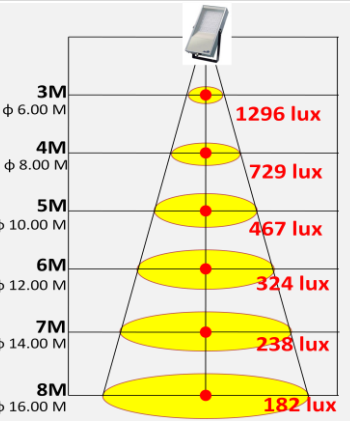

OSRAM LED Chips

Correlated Colour Temperature	Min.	Typ.	Max.
True White	5000K	6000K	7000K
Natural White	3500K	4000K	5000K
Warm White	2700K	3000K	3500K

Chipset Luminous Flux

100 ~ 240V AC

Chipsets	CREE XT-E	
Power Consumption	285 W	
Beam Angle	20° / 25° / 30° / 45° / 60° / 90° / 130° / 120°x 50° / 135°x 50°	
True White	CRI 70	33000 lm
Natural White	CRI 80	28000 lm
Warm White	CRI 80	24000 lm
	CRI 90	21000 lm (2200K) 19200 lm

Chipsets	CREE XP-L	
Power Consumption	285 W	
Beam Angle	30° / 130° / 120°x 50° / 135°x 50°	
True White	CRI 65	39000 lm
Natural White	CRI 75	36000 lm
Warm White	CRI 80	32500 lm

Chipsets	OSRAM Square	
Power Consumption	285 W	
Beam Angle	15° / 20° / 25° / 45° / 60° / 90° / 130° / 135° / 120° x 50° / 135°x50°	
True White	CRI 70	36000 lm
Natural White	CRI 70	32000 lm
Warm White	CRI 80	27000 lm
	CRI 92	21500 lm

※All Chipset Luminous Flux Data are indicated in max values.

Illuminance at Distance

Illuminance at Distance

CREE XT-E -285W-90D WW 2200K

CREE XT-E -285W-135D WW 2200K

OSRAM Square -285W-15D TW

OSRAM Square -285W-15D WW

OSRAM Square -285W-25D TW

OSRAM Square -285W-25D WW

OSRAM Square -285W-45D TW

OSRAM Square -285W-45D WW

OSRAM Square -285W-60D TW

OSRAM Square -285W-60D WW

OSRAM Square -285W-90D TW

OSRAM Square -285W-90D WW