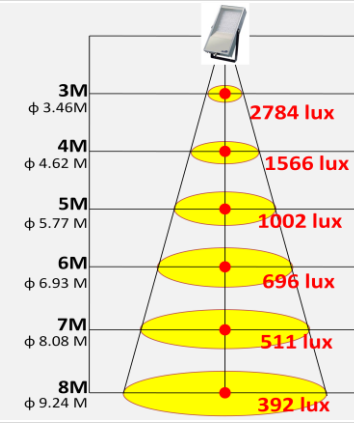

OSRAM LED Chips

Correlated Colour Temperature	Min.	Typ.	Max.
True White	5000K	6000K	7000K
Natural White	3500K	4000K	5000K
Warm White	2700K	3000K	3500K

Chipset Luminous Flux

100 ~ 240V AC

Chipsets	CREE XT-E	
Power Consumption	285 W	
Beam Angle	20° / 25° / 30° / 45° / 60° / 90° / 130° / 120°x 50° / 135°x 50°	
True White	CRI 70	33000 lm
Natural White	CRI 80	28000 lm
Warm White	CRI 80	24000 lm
	CRI 90	21000 lm (2200K) 19200 lm

Chipsets	CREE XP-L	
Power Consumption	285 W	
Beam Angle	30° / 130° / 120°x 50° / 135°x 50°	
True White	CRI 65	39000 lm
Natural White	CRI 75	36000 lm
Warm White	CRI 80	32500 lm

Chipsets	OSRAM Square	
Power Consumption	285 W	
Beam Angle	15° / 20° / 25° / 45° / 60° / 90° / 130° / 135° / 120° x 50° / 135°x50°	
True White	CRI 70	36000 lm
Natural White	CRI 70	32000 lm
Warm White	CRI 80	27000 lm
	CRI 92	21500 lm

※All Chipset Luminous Flux Data are indicated in max values.

Illuminance at Distance

Illuminance at Distance

CREE XT-E -285W-90D WW 2200K

CREE XT-E -285W-135D WW 2200K

OSRAM Square -285W-15D TW

OSRAM Square -285W-15D WW

OSRAM Square -285W-25D TW

OSRAM Square -285W-25D WW

OSRAM Square -285W-45D TW

OSRAM Square -285W-45D WW

OSRAM Square -285W-60D TW

OSRAM Square -285W-60D WW

OSRAM Square -285W-90D TW

OSRAM Square -285W-90D WW