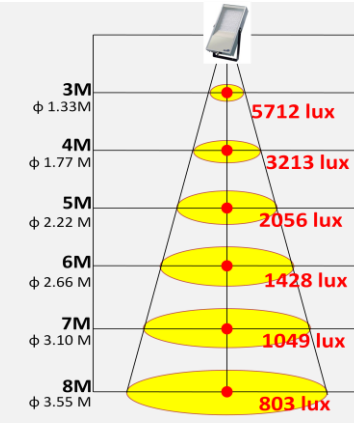

OSRAM LED Chips

Correlated Colour Temperature	Min.	Typ.	Max.
True White	5000K	6000K	7000K
Natural White	3500K	4000K	5000K
Warm White	2700K	3000K	3500K

Chipset Luminous Flux

100 ~ 240V AC

Chipsets	CREE XT-E	
Power Consumption	285 W	
Beam Angle	20° / 25° / 30° / 45° / 60° / 90° / 130° / 120°x 50° / 135°x 50°	
True White	CRI 70	33000 lm
Natural White	CRI 80	28000 lm
Warm White	CRI 80	24000 lm
	CRI 90	21000 lm (2200K) 19200 lm

Chipsets	CREE XP-L	
Power Consumption	285 W	
Beam Angle	30° / 130° / 120°x 50° / 135°x 50°	
True White	CRI 65	39000 lm
Natural White	CRI 75	36000 lm
Warm White	CRI 80	32500 lm

Chipsets	OSRAM Square	
Power Consumption	285 W	
Beam Angle	15° / 20° / 25° / 45° / 60° / 90° / 130° / 135° / 120° x 50° / 135°x50°	
True White	CRI 70	36000 lm
Natural White	CRI 70	32000 lm
Warm White	CRI 80	27000 lm
	CRI 92	21500 lm

※All Chipset Luminous Flux Data are indicated in max values.

Illuminance at Distance

Illuminance at Distance

CREE XT-E -285W-90D WW 2200K

CREE XT-E -285W-135D WW 2200K

OSRAM Square -285W-15D TW

OSRAM Square -285W-15D WW

OSRAM Square -285W-25D TW

OSRAM Square -285W-25D WW

OSRAM Square -285W-45D TW

OSRAM Square -285W-45D WW

OSRAM Square -285W-60D TW

OSRAM Square -285W-60D WW

OSRAM Square -285W-90D TW

OSRAM Square -285W-90D WW