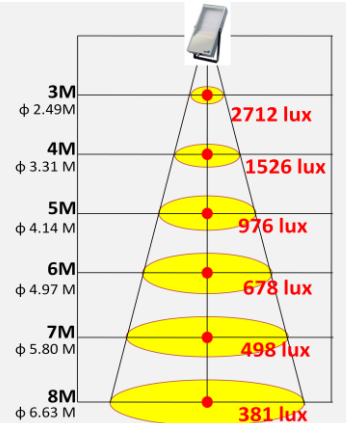

OSRAM LED Chips

Correlated Colour Temperature	Min.	Typ.	Max.
True White	5000K	6000K	7000K
Natural White	3500K	4000K	5000K
Warm White	2700K	3000K	3500K

Chipset Luminous Flux

100 ~ 240V AC

Chipsets	CREE XT-E	
Power Consumption	285 W	
Beam Angle	20° / 25° / 30° / 45° / 60° / 90° / 130° / 120°x 50° / 135°x 50°	
True White	CRI 70	33000 lm
Natural White	CRI 80	28000 lm
Warm White	CRI 80	24000 lm
	CRI 90	21000 lm (2200K) 19200 lm

Chipsets	CREE XP-L	
Power Consumption	285 W	
Beam Angle	30° / 130° / 120°x 50° / 135°x 50°	
True White	CRI 65	39000 lm
Natural White	CRI 75	36000 lm
Warm White	CRI 80	32500 lm

Chipsets	OSRAM Square	
Power Consumption	285 W	
Beam Angle	15° / 20° / 25° / 45° / 60° / 90° / 130° / 135° / 120° x 50° / 135°x50°	
True White	CRI 70	36000 lm
Natural White	CRI 70	32000 lm
Warm White	CRI 80	27000 lm
	CRI 92	21500 lm

※All Chipset Luminous Flux Data are indicated in max values.

Illuminance at Distance

Illuminance at Distance

CREE XT-E -285W-90D WW 2200K

CREE XT-E -285W-135D WW 2200K

OSRAM Square -285W-15D TW

OSRAM Square -285W-15D WW

OSRAM Square -285W-25D TW

OSRAM Square -285W-25D WW

OSRAM Square -285W-45D TW

OSRAM Square -285W-45D WW

OSRAM Square -285W-60D TW

OSRAM Square -285W-60D WW

OSRAM Square -285W-90D TW

OSRAM Square -285W-90D WW