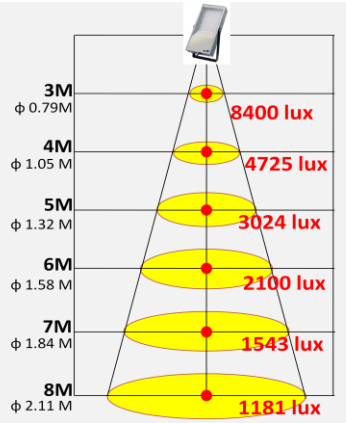

OSRAM LED Chips

Correlated Colour Temperature	Min.	Typ.	Max.
True White	5000K	6000K	7000K
Natural White	3500K	4000K	5000K
Warm White	2700K	3000K	3500K

Chipset Luminous Flux

100 ~ 240V AC

Chipsets	CREE XT-E	
Power Consumption	285 W	
Beam Angle	20° / 25° / 30° / 45° / 60° / 90° / 130° / 120°x 50° / 135°x 50°	
True White	CRI 70	33000 lm
Natural White	CRI 80	28000 lm
Warm White	CRI 80	24000 lm
	CRI 90	21000 lm (2200K) 19200 lm

Chipsets	CREE XP-L	
Power Consumption	285 W	
Beam Angle	30° / 130° / 120°x 50° / 135°x 50°	
True White	CRI 65	39000 lm
Natural White	CRI 75	36000 lm
Warm White	CRI 80	32500 lm

Chipsets	OSRAM Square	
Power Consumption	285 W	
Beam Angle	15° / 20° / 25° / 45° / 60° / 90° / 130° / 135° / 120° x 50° / 135°x50°	
True White	CRI 70	36000 lm
Natural White	CRI 70	32000 lm
Warm White	CRI 80	27000 lm
	CRI 92	21500 lm

※All Chipset Luminous Flux Data are indicated in max values.

Illuminance at Distance

Illuminance at Distance

CREE XT-E -285W-90D WW 2200K

CREE XT-E -285W-135D WW 2200K

OSRAM Square -285W-15D TW

OSRAM Square -285W-15D WW

OSRAM Square -285W-25D TW

OSRAM Square -285W-25D WW

OSRAM Square -285W-45D TW

OSRAM Square -285W-45D WW

OSRAM Square -285W-60D TW

OSRAM Square -285W-60D WW

OSRAM Square -285W-90D TW

OSRAM Square -285W-90D WW