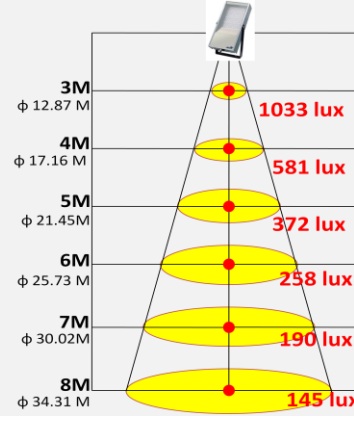

CREE XPL -285W-130D WW