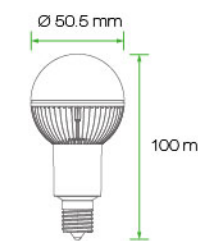

G19 Globe

E17