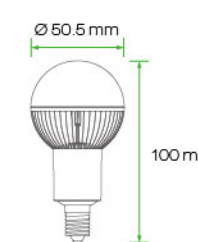

G19 Globe

E14 (US)